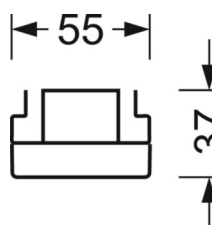

электротехника

Балласт	Электронный драйвер (1 штука)
Мощность системы	37W
сетевое напряжение	230V/50Hz
класс энергосбережения/Источник света	D

Оптика

Оснастка	LED, цветопередача/оттенок света CRI ≥ 80 / 6500K
Допуск для координаты цветности (MacAdam)	3SDCM
Фотобиологическая безопасность (светильник)	RG1
Номинальный световой поток	5820lm
Срок службы LED	50000h L80/B10 (Tq 40°C)
светоотдача светильников	156lm/W
Угол излучения	30° (C0) / 30° (C90)
UGR поп./вдоль	11.8 / 10.4

DEEP-LINK

<https://www.regiolum.de/ru/article/19440004160>

Ссылка	LED 6000lm 865
ηLB	100 %
Φ ↓/↑	99 % / 1 %
UGR поп./вдоль дисплей	11.8 / 10.4
	65° < 1500cd/m²

Механика

цвет корпуса	белый стандартный для электротехники RAL 9016
размеры (LxWxH/DxH)	1531mm x 55mm x 37mm
вес (нетто)	1.9kg
Вид монтажа	сборка трековых систем, Потолочная световая конструкция, Структура подвесного светильника

размеры

L	1531 mm	Длина
В	55 mm	Ширина
Н	37 mm	Высота