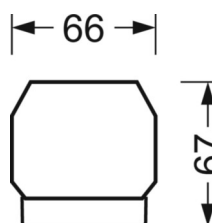

DEEP-LINK

<https://www.regiolum.de/ru/article/19440004160>

Ссылка	LED 6000lm 865
ηLB	100 %
Φ ↓/↑	99 % / 1 %
UGR поп./вдоль дисплей	11.8 / 10.4
	65° < 1500cd/m²

Механика

цвет корпуса	белый стандартный для электротехники RAL 9016
размеры (LxWxH/DxH)	1531mm x 55mm x 37mm
вес (нетто)	1.9kg
Вид монтажа	сборка трековых систем, Потолочная световая конструкция, Структура подвесного светильника

размеры

L	1531 mm	Длина
В	55 mm	Ширина
Н	37 mm	Высота