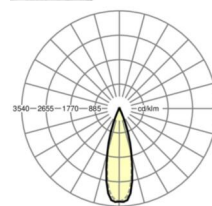

электротехника

Балласт	Электронный драйвер (1 штука)
Мощность системы	37W
сетевое напряжение	230V/50Hz
класс энергосбережения/Источник света	D

Оптика

Оснастка	LED, цветопередача/оттенок света CRI ≥ 80 / 6500K
Допуск для координаты цветности (MacAdam)	3SDCM
Фотобиологическая безопасность (светильник)	RG1
Номинальный световой поток	5820lm
Срок службы LED	50000h L80/B10 (Tq 40°C)
светоотдача светильников	156lm/W
Угол излучения	30° (C0) / 30° (C90)
UGR поп./вдоль	11.8 / 10.4

DEEP-LINK

<https://www.regiolum.de/ru/article/19440004160>

Ссылка	LED 6000lm 865
ηLB	100 %
Φ ↓/↑	99 % / 1 %
UGR поп./вдоль дисплей	11.8 / 10.4
	65° < 1500cd/m²

Механика

цвет корпуса	белый стандартный для электротехники RAL 9016
размеры (LxWxH/DxH)	1531mm x 55mm x 37mm
вес (нетто)	1.9kg
Вид монтажа	сборка трековых систем, Потолочная световая конструкция, Структура подвесного светильника

размеры

L	1531 mm	Длина
В	55 mm	Ширина
Н	37 mm	Высота